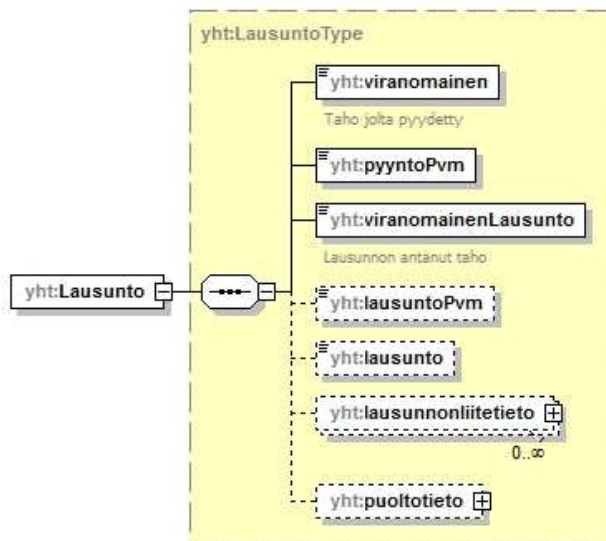

# KRYSP II

---

**Rakennusvalvonta v.2.1.0 muutokset**

**Jesse Supponen**

**7.6.2013**

## 1. Rakennusvalvonta versio 2.1.0

- tyonjohtajaRooliKoodiType, lisätty arvot:
  - KVV-työnjohtaja
  - IV-työnjohtaja
  - erityisalojen työnjohtaja
  - vastaava työnjohtaja
- SuunnittelijaType, lisätty ominaisuus:
  - valmistumisvuosi, string
- TyonjohtajaType, lisätty ominaisuus:
  - valmistumisvuosi, string
- KatselmusType, lisätty ominaisuus:
  - lasnaolijat, string - vapaaehtoinen
  - poikkeukset, string - vapaaehtoinen
- Lausunto:
  - Ennen: